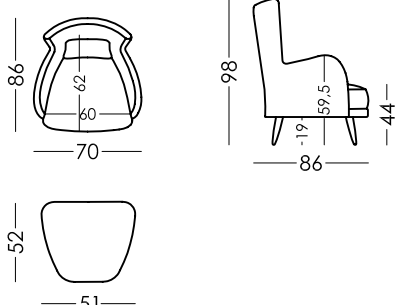

Croquis · Scheme · Esquisse · Skizze

Patatas · Legs · Pieds · Beine